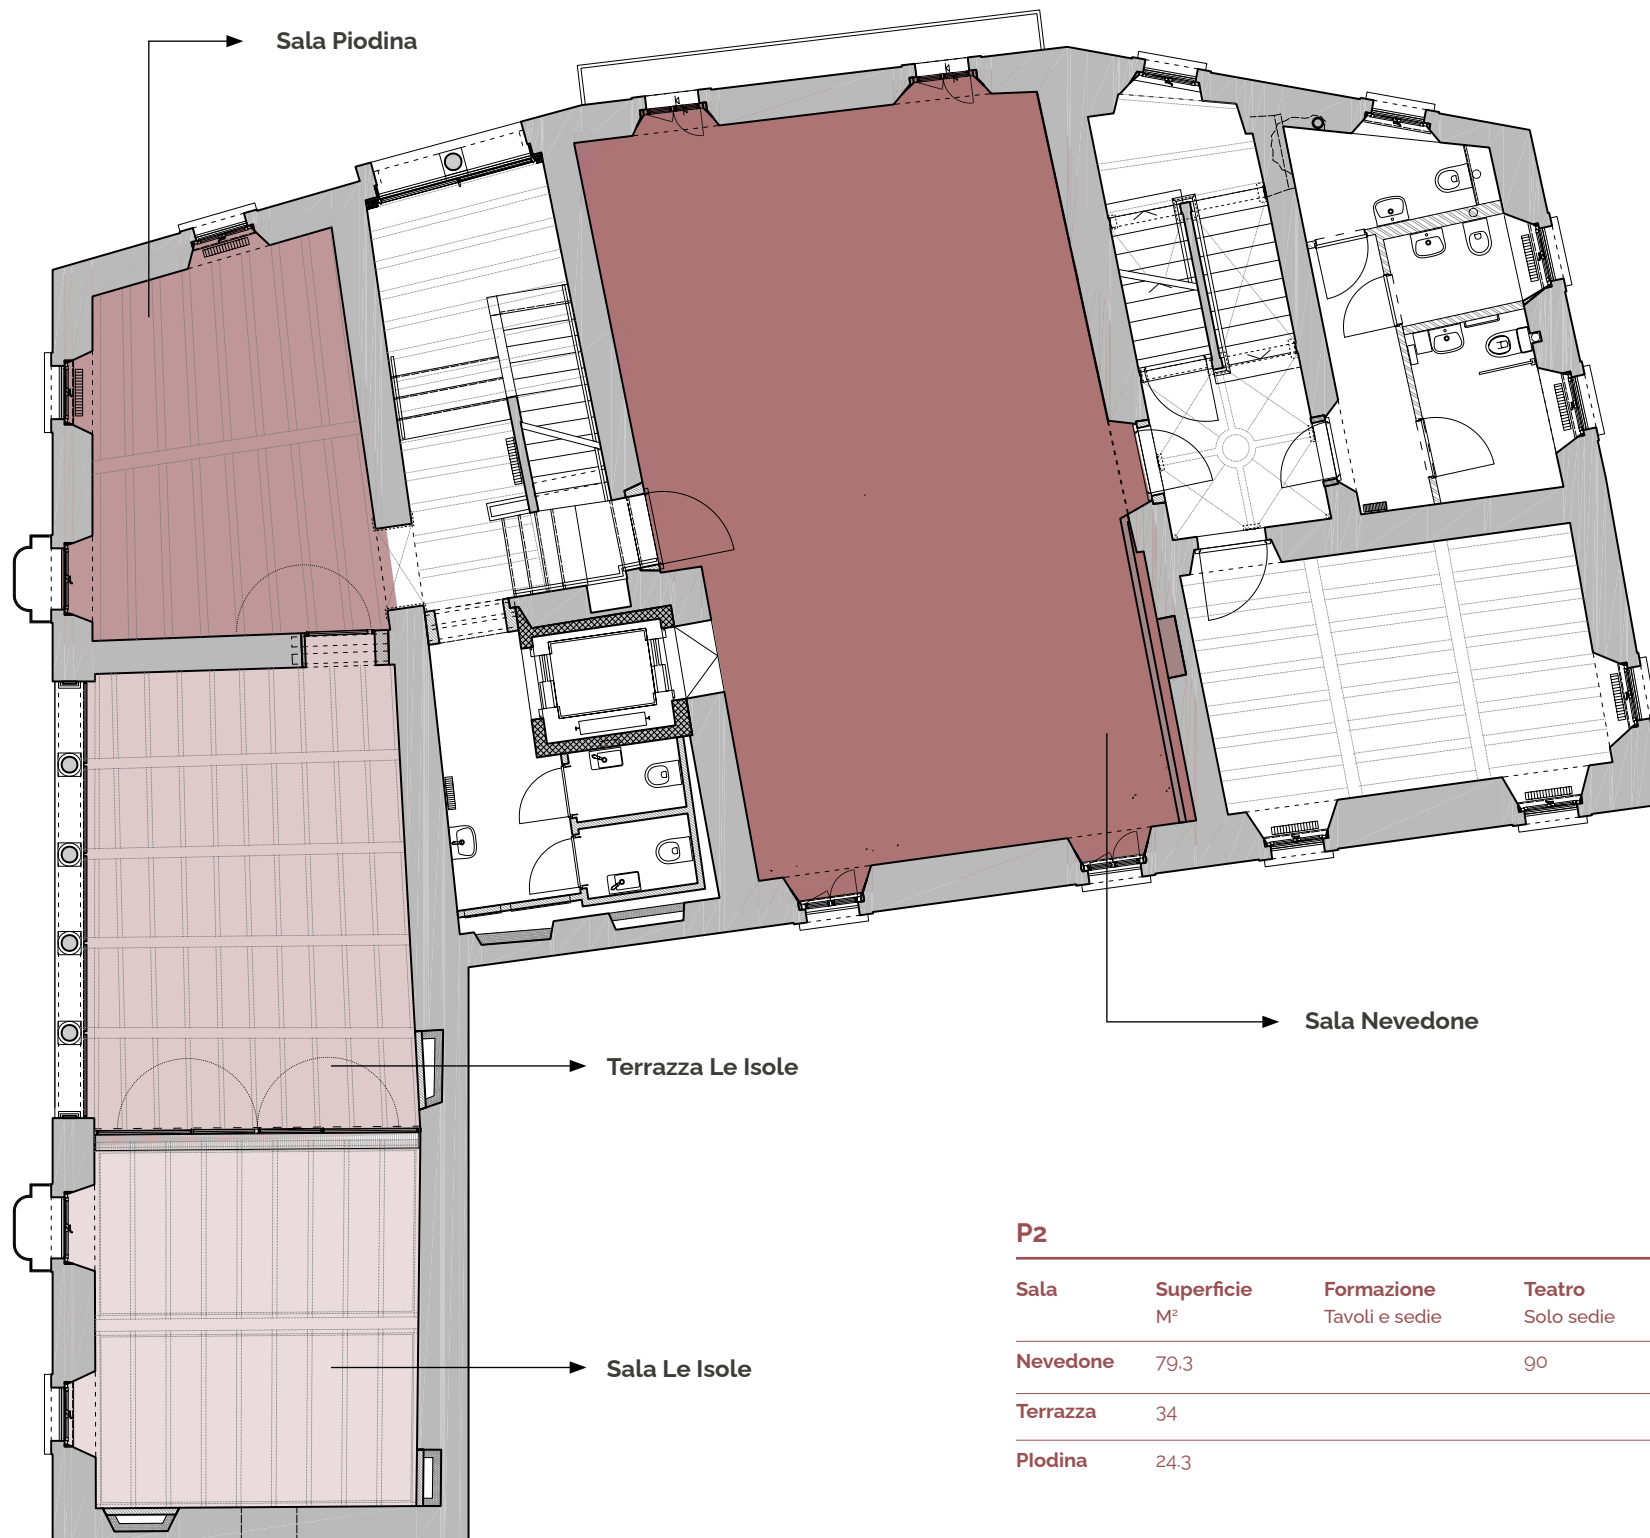

P2

P2

Sala	Superficie M²	Formazione Tavoli e sedie	Teatro Solo sedie	Banchetto Tav. rot. ø180	Aperitivo Tav.rot.ø80
Nevedone	79,3		90	60	110
Terrazza	34				60
Plodina	24,3				40